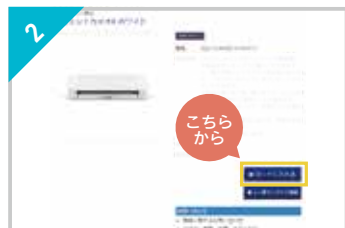

商品ページの [カートに入れる] ボタンをクリックすると、ご購入手続きが始まります。画面の指示に従ってお進みください。